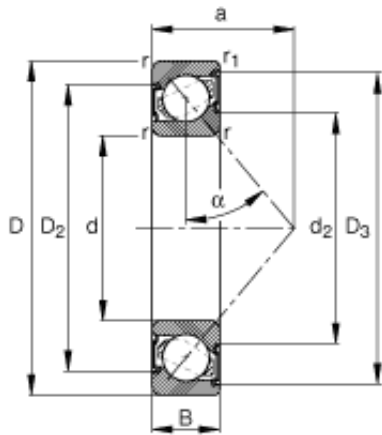

## 20 mm x 47 mm x 14 mm FAG 7204-B-2RS-TVP Ball Bearings

Bearing No. 7204-B-2RS-TVP

7204-B-2RS-TVP Bearing 2D drawings and 3D CAD models

Size	20x47x14 mm
Bore Diameter	20 mm
Outer Diameter	47 mm
Width	14 mm
d	20 mm
D	47 mm
B	14 mm
a	21 mm
D <sub>2</sub>	39,2 mm
D <sub>3</sub>	43 mm
D <sub>a max</sub>	41,4 mm
D <sub>b max</sub>	42,8 mm
d <sub>2</sub>	26,8 mm
d <sub>a min</sub>	25,6 mm
r <sub>1 min</sub>	0,6 mm
r <sub>a max</sub>	1 mm
r <sub>a1 max</sub>	0,6 mm
r <sub>min</sub>	1 mm
	40 ° / Angle
m	0,107 kg / Weight
C <sub>r</sub>	14000 N / Dynamic load rating (radial)
C <sub>0r</sub>	7800 N / Static load rating (radial)